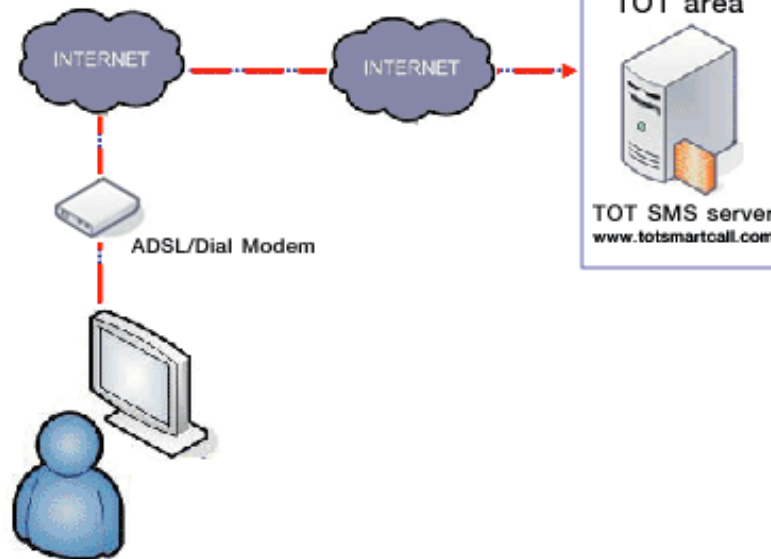

## TOT3G MMS

แสดงขั้นตอนการส่ง MMS ผ่านทาง Internet

### ขั้นตอนการส่ง MMS

- 1 เข้าไปที่หน้า Web site [www.totsmartcall.com](http://www.totsmartcall.com)
- 2 พิมพ์ Username Password แล้ว Login
- 3 พิมพ์ส่งข้อความ Sent message

เปิดแล้ว!!! บริการส่ง MMS จากเว็บไซต์ไปมือถือ TOT3G และ MVNO สามารถส่งรูปภาพ, Clip Video, Clipt เสียง ขนาดไฟล์สูงสุด 500 KB พร้อมทั้งส่งข้อความที่มีความยาวมาก ๆ เป็นหน้า A4 สดวก และรวดเร็วมาก ๆ